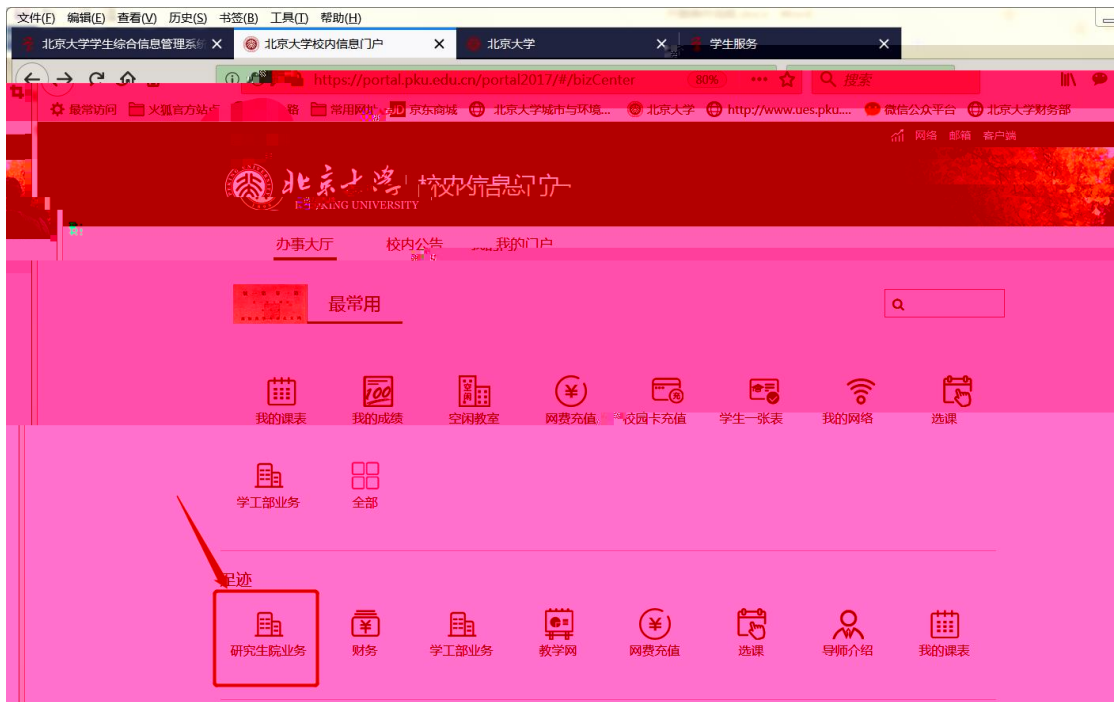

1

2

“ ” “ ” “ ” “ ”

导航栏

我的课表 我的成绩 空闲教室 网费充值 校园卡充值 学生一张表 我的网络 选课

学工部业务 全部

最热

研究生业务 迎新 离校 组织业务 研究生证书照片 讲座申请 健康档案 档案转递查询 新组织业务